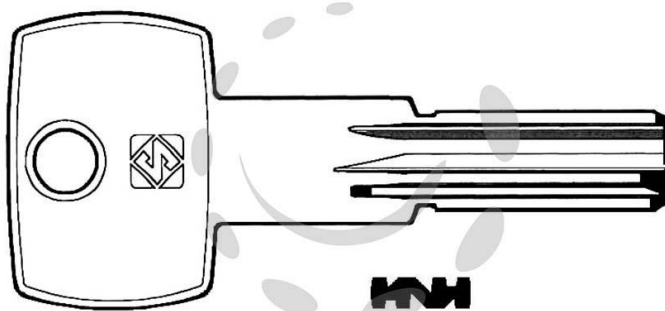

CHIAVI PUNZONATE PER CILINDRI AGB 6 SPINE AGB9 -
AGB9

Cod.

268905

DESCRIZIONE

in ottone nichelato, profilo dorsato, per cilindri di sicurezza