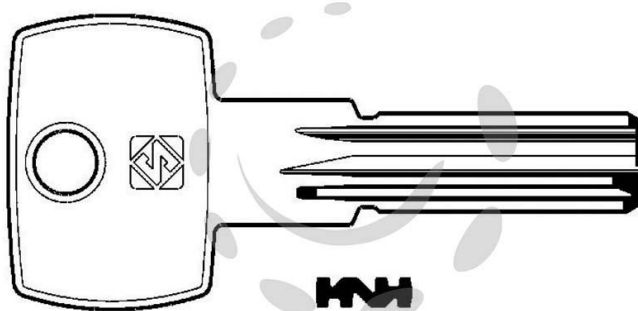

CHIAVI PUNZONATE PER CILINDRI AGB 7 SPINE AGB6 -
AGB6

Cod.

188159

DESCRIZIONE

in ottone nichelato, profilo dorsato, per cilindri di sicurezza