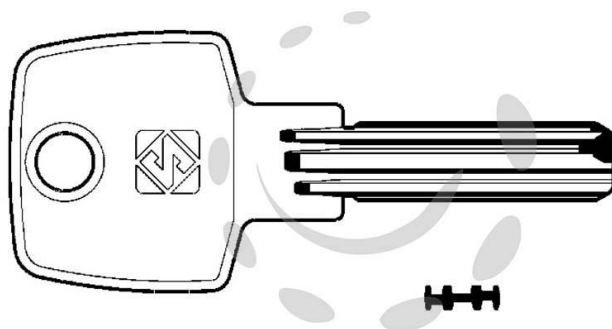

CHIAVI PUNZONATE PER CILINDRI CISA 4+6 SPINE CS48 -
CS48

Cod.

188234

DESCRIZIONE

in ottone nichelato, profilo dorsato, per cilindri di sicurezza