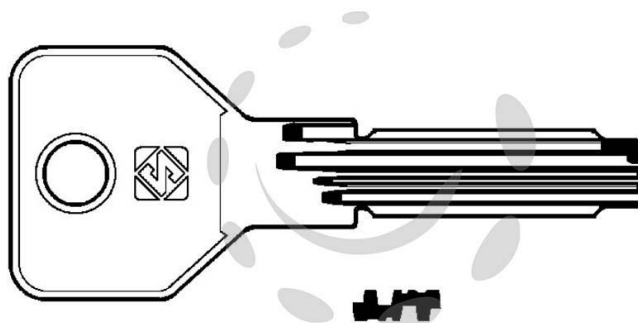

CHIAVI PUNZONATE PER CILINDRI CISA 6+6 SPINE
CS146 - CS146

Cod.

188227

DESCRIZIONE

in ottone nichelato, profilo dorsato, per cilindri di sicurezza