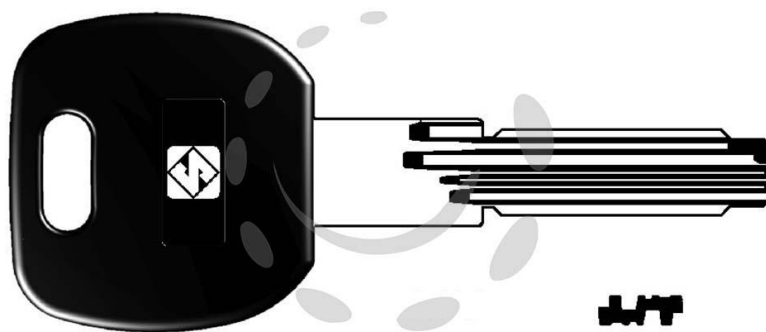

CHIAVI PUNZONATE PER CILINDRI CISA 6+6 SPINE  
PROFILO PIATTO CS70AP - CS70AP

Cod.

188241

## DESCRIZIONE

in ottone nichelato profilo dorsato, testa in plastica nera, per cilindri di sicurezza