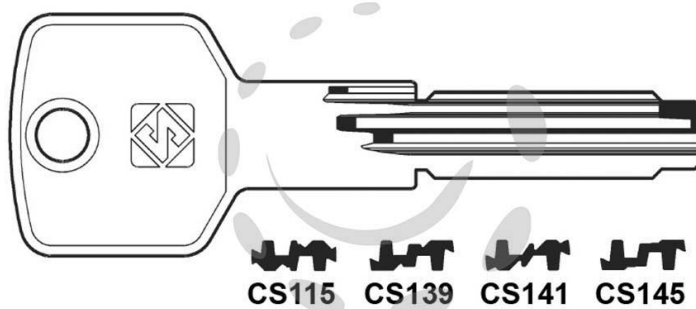

**CHIAVI PUNZONATE PER CILINDRI CISA 6+7 SPINE -
CS115**

Cod.

275781

DESCRIZIONE

in ottone nichelato, profilo dorsato, per cilindri di sicurezza