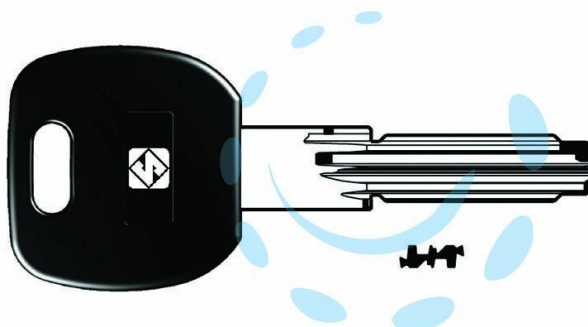

**CHIAVI PUNZONATE PER CILINDRI CISA 6+7 SPINE
CS116P - CS116P**

Cod.

369459

DESCRIZIONE

in ottone nichelato, profilo dorsato, testa in plastica, per cilindri di sicurezza