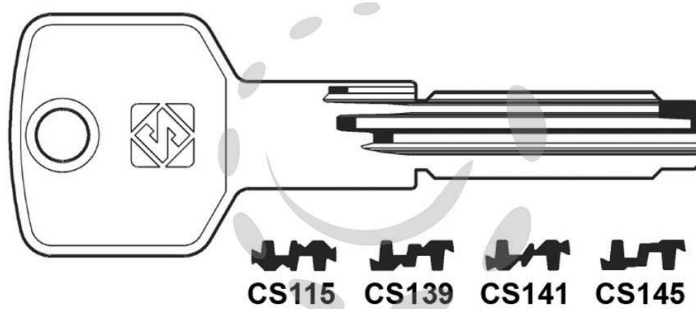

CHIAVI PUNZONATE PER CILINDRI CISA 6+7 SPINE -
CS139

Cod.

275767

DESCRIZIONE

in ottone nichelato, profilo dorsato, per cilindri di sicurezza