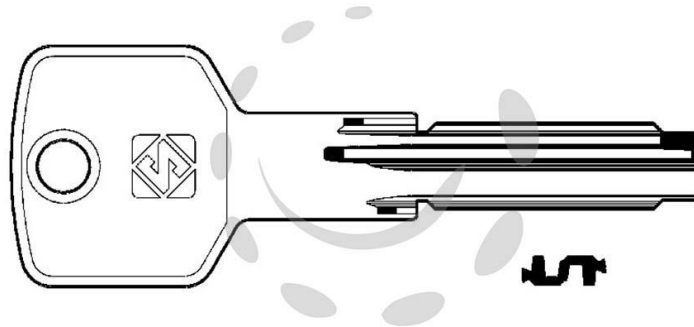

**CHIAVI PUNZONATE PER CILINDRI CISA 6+7 SPINE  
CS140 - CS140**

Cod.

188210

## DESCRIZIONE

in ottone nichelato, profilo dorsato, per cilindri di sicurezza