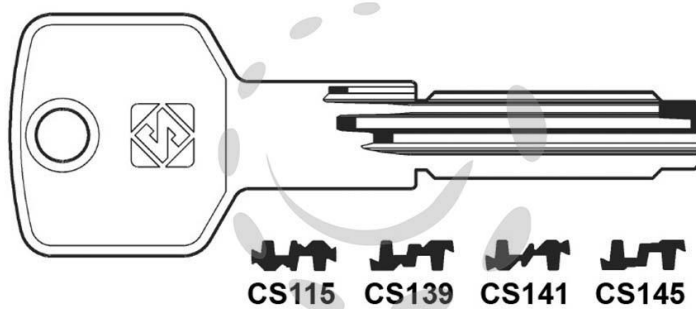

CHIAVI PUNZONATE PER CILINDRI CISA 6+7 SPINE -  
CS141

Cod.

275750

## DESCRIZIONE

in ottone nichelato, profilo dorsato, per cilindri di sicurezza