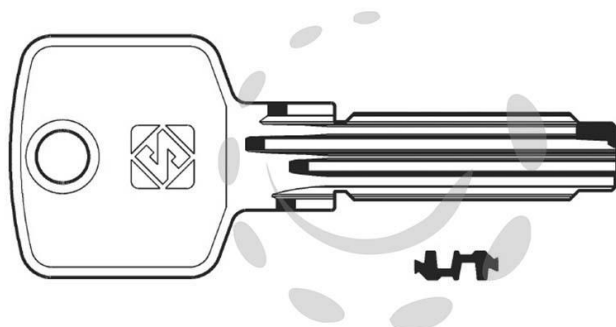

**CHIAVI PUNZONATE PER CILINDRI CISA 6+7 SPINE
CS144 - CS144**

Cod.

275743

DESCRIZIONE

in ottone nichelato, profilo dorsato, per cilindri di sicurezza