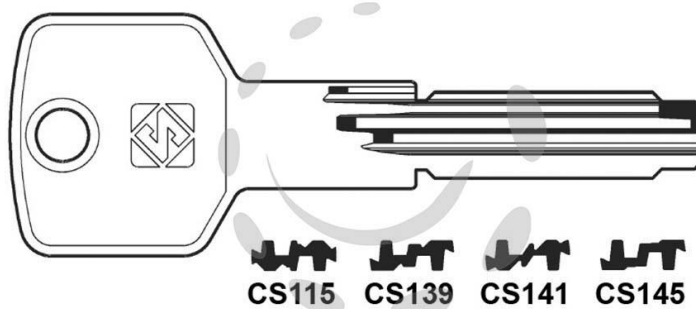

CHIAVI PUNZONATE PER CILINDRI CISA 6+7 SPINE -
CS145

Cod.

275774

DESCRIZIONE

in ottone nichelato, profilo dorsato, per cilindri di sicurezza