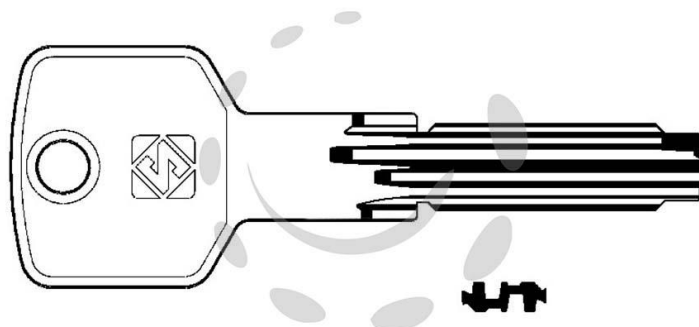

CHIAVI PUNZONATE PER CILINDRI CISA 6+7 SPINE CS62 -  
CS62

Cod.

56540

## DESCRIZIONE

in ottone nichelato, profilo dorsato, per cilindri di sicurezza