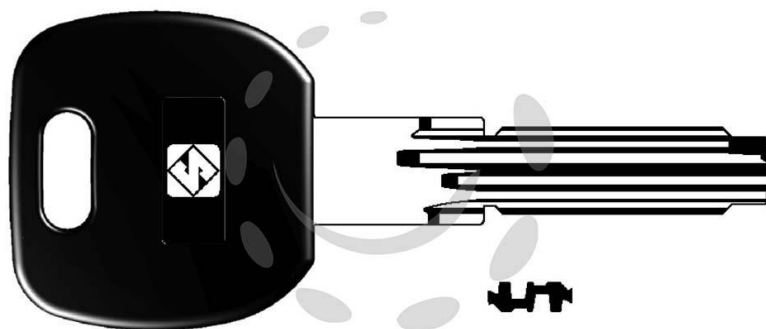

CHIAVI PUNZONATE PER CILINDRI CISA 6+7 SPINE
CS62AP - CS62AP

Cod.

166058

DESCRIZIONE

in ottone nichelato, profilo dorsato, per cilindri di sicurezza, testa in plastica