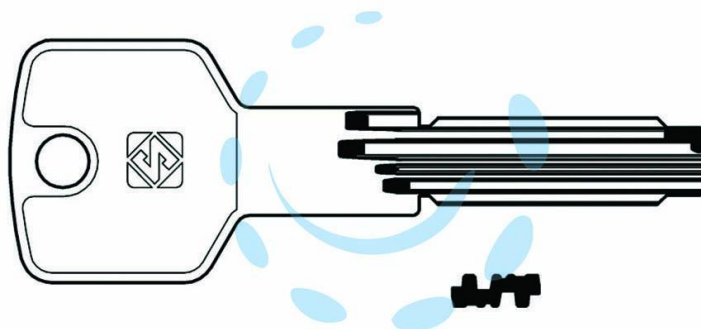

CHIAVI PUNZONATE PER CILINDRI CISA 6 SPINE CS171 -
CS171

Cod.

383707

DESCRIZIONE

in ottone nichelato, profilo dorsato, per cilindri Asix collo prolungato