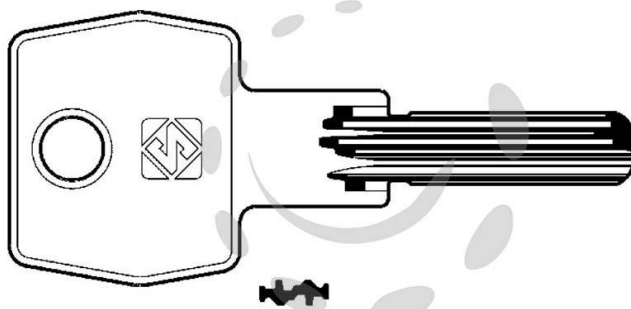

**CHIAVI PUNZONATE PER CILINDRI CORBIN 6+7 SPINE  
CB98 - CB98**

Cod.

188197

## DESCRIZIONE

in ottone nichelato, profilo dorsato, per cilindri di sicurezza