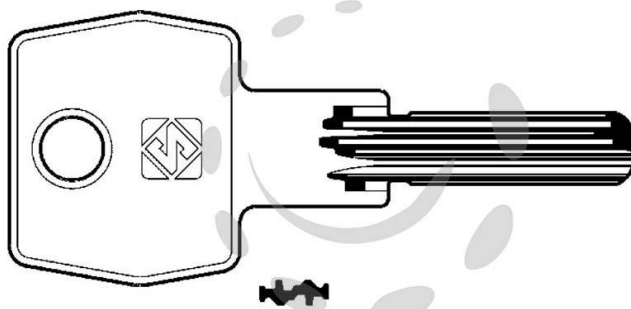

**CHIAVI PUNZONATE PER CILINDRI CORBIN 6+7 SPINE
CB98 - CB98**

Cod.

188197

DESCRIZIONE

in ottone nichelato, profilo dorsato, per cilindri di sicurezza