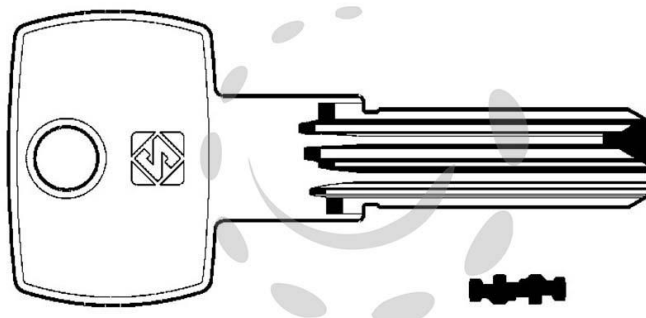

**CHIAVI PUNZONATE PER CILINDRI CORBIN 6 SPINE
CB87 - CB87**

Cod.

188180

DESCRIZIONE

in ottone nichelato, profilo dorsato, per cilindri di sicurezza (adatte anche per lucchetti SICURO ns. cod.146852 e 146869)