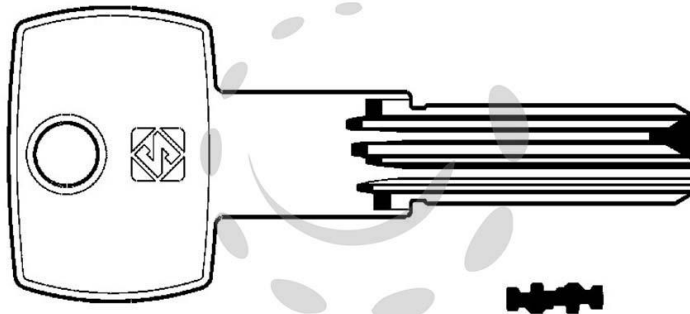

**CHIAVI PUNZONATE PER CILINDRI CORBIN 6 SPINE
CB97 - CB97**

Cod.

166065

DESCRIZIONE

in ottone nichelato, profilo dorsato, per cilindri di sicurezza