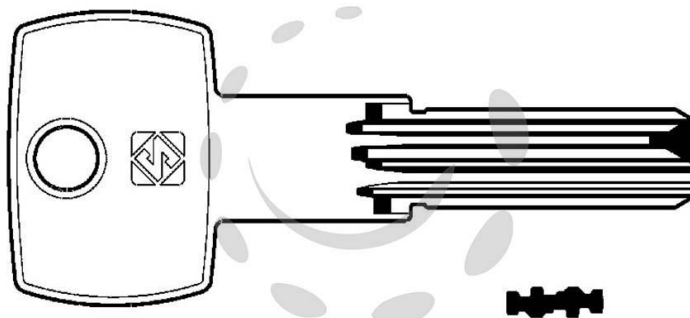

**CHIAVI PUNZONATE PER CILINDRI CORBIN 6 SPINE  
CB97 - CB97**

Cod.

166065

## DESCRIZIONE

in ottone nichelato, profilo dorsato, per cilindri di sicurezza