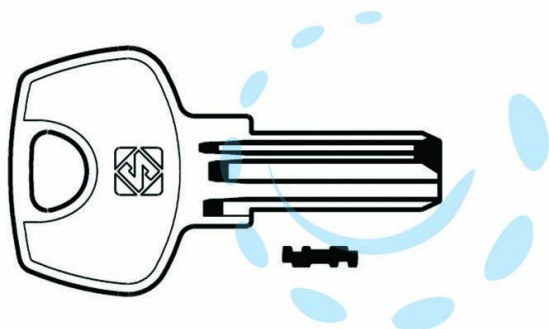

CHIAVI PUNZONATE PER CILINDRI DOM 11 SPINE DM128 -  
DM128

Cod.

369466

## DESCRIZIONE

in ottone nichelato, profilo dorsato, utilizzo principale: per cassette postali