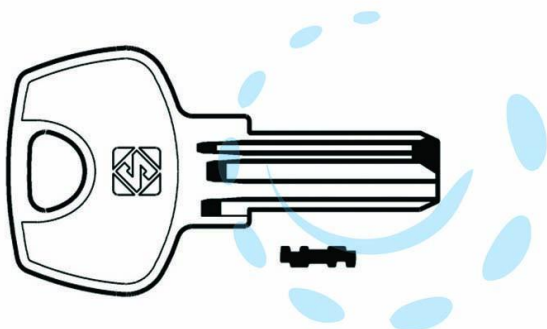

CHIAVI PUNZONATE PER CILINDRI DOM 11 SPINE DM128 -
DM128

Cod.

369466

DESCRIZIONE

in ottone nichelato, profilo dorsato, utilizzo principale: per cassette postali