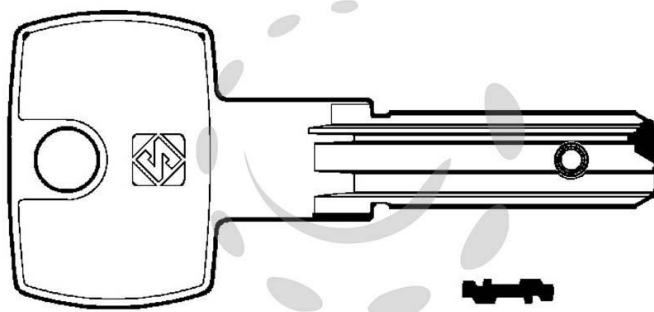

CHIAVI PUNZONATE PER CILINDRI DOM IX5 DM139 -
DM139

Cod.

166089

DESCRIZIONE

in ottone nichelato, per cilindri di sicurezza