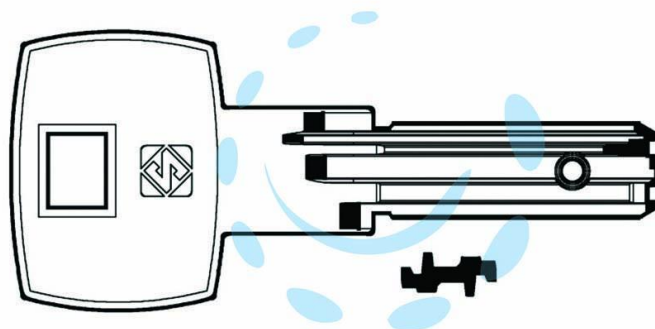

CHIAVI PUNZONATE PER CILINDRI DOM IX6 DM144 -  
DM144

Cod.

364812

## DESCRIZIONE

in ottone nichelato, per cilindri di sicurezza