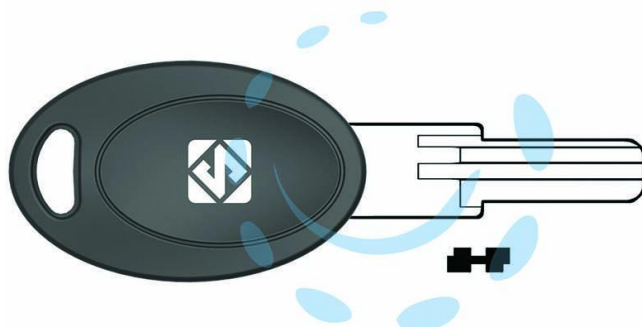

**CHIAVI PUNZONATE PER CILINDRI EURO LOCKS 5 SPINE  
EU21P - EU21P**

**Cod.**

**363822**

## DESCRIZIONE

in ottone nichelato, profilo dorsato, testa plastica, per cilindri di sicurezza