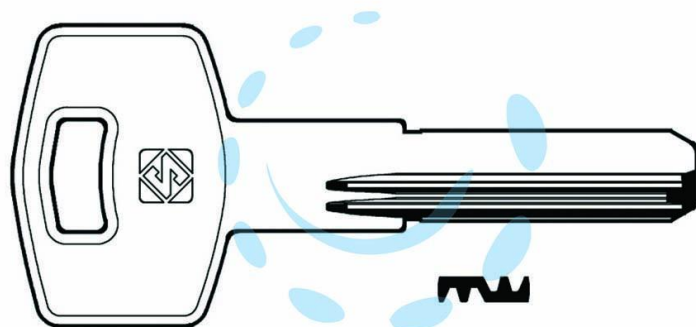

CHIAVI PUNZONATE PER CILINDRI FIAM 6 SPINE FI4R -
FI4R

Cod.

369527

DESCRIZIONE

in ottone nichelato, profilo dorsato, per cilindri di sicurezza