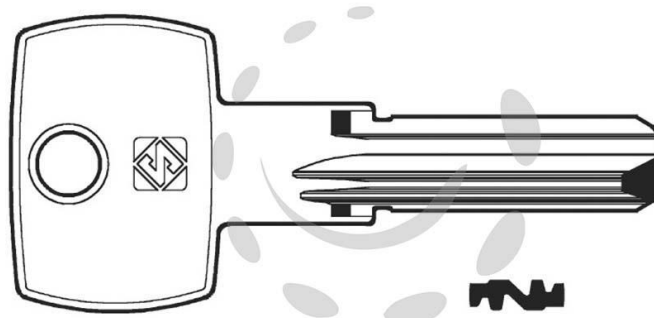

CHIAVI PUNZONATE PER CILINDRI GEVY 5 SPINE GUY1R -
GVY1R

Cod.

275804

DESCRIZIONE

in ottone nichelato, profilo dorsato, per cilindri di sicurezza