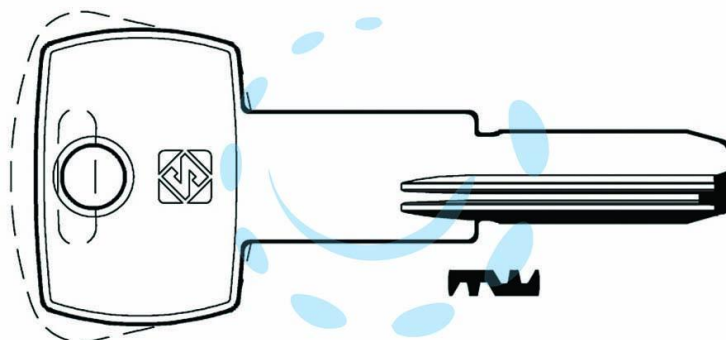

CHIAVI PUNZONATE PER CILINDRI IBFM 5 SPINE IBF3R -
IBF3R

Cod.

348065

DESCRIZIONE

in ottone nichelato, profilo dorsato, per cilindri di sicurezza