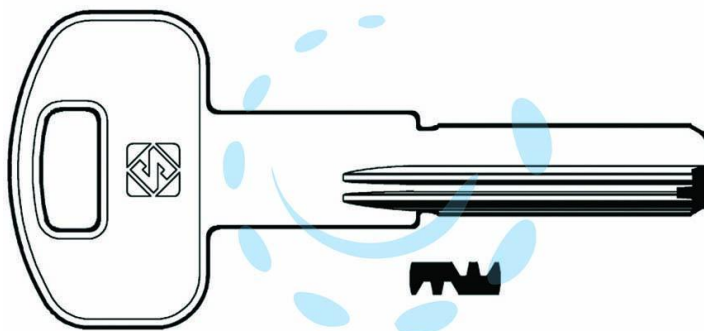

CHIAVI PUNZONATE PER CILINDRI IBFM 6 SPINE IBF2R -  
IBF2R

Cod.

348058

## DESCRIZIONE

in ottone nichelato, profilo dorsato, per cilindri di sicurezza