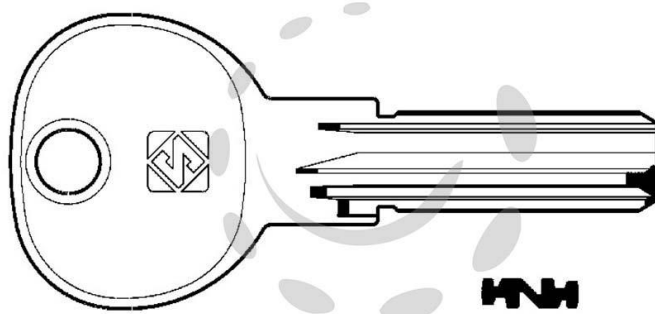

**CHIAVI PUNZONATE PER CILINDRI ISEO 5+6+6 SPINE  
IE14 - IE14**

Cod.

188258

## DESCRIZIONE

in ottone nichelato, profilo dorsato, per cilindri di sicurezza