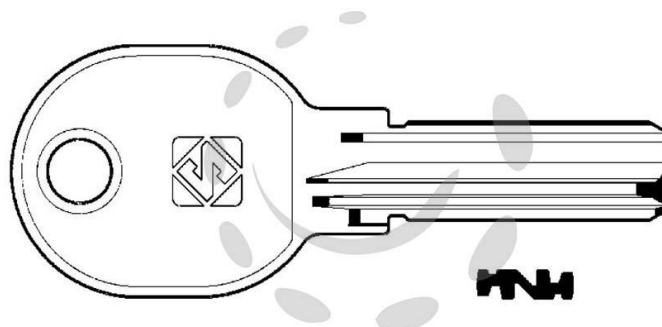

**CHIAVI PUNZONATE PER CILINDRI ISEO 5+6+6 SPINE
IE15 - IE15**

Cod.

166034

DESCRIZIONE

in ottone nichelato, profilo dorsato, per cilindri di sicurezza