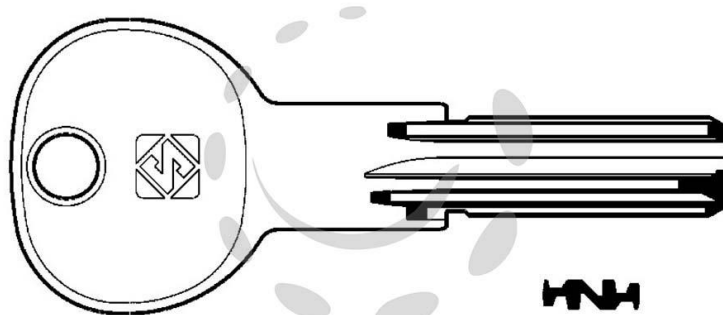

CHIAVI PUNZONATE PER CILINDRI ISEO 5+6+6 SPINE
IE26 - IE26

Cod.

188265

DESCRIZIONE

in ottone nichelato, profilo dorsato, per cilindri di sicurezza