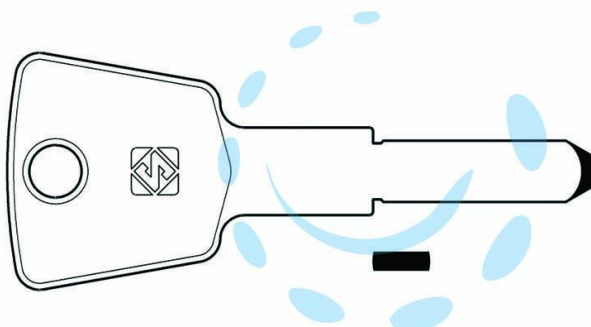

**CHIAVI PUNZONATE PER CILINDRI KESO 15 SPINE KE13 -
KE13**

Cod.

369602

DESCRIZIONE

in alpacca, profilo dorsato, per cilindri di sicurezza