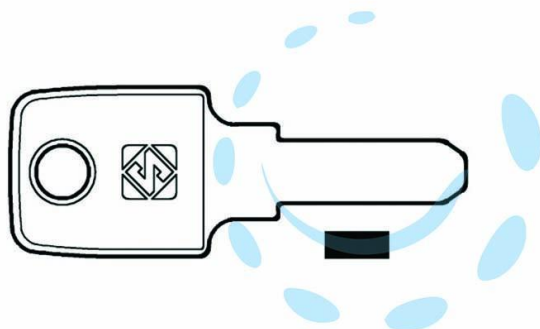

**CHIAVI PUNZONATE PER CILINDRI MERONI 4 SPINE
MER39 - MER39**

Cod.

363815

DESCRIZIONE

in ottone nichelato, per cilindri di sicurezza