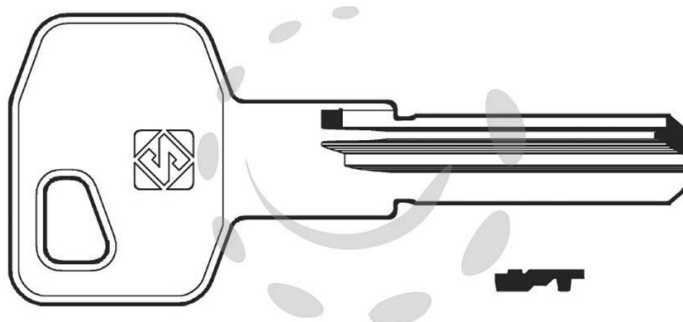

CHIAVI PUNZONATE PER CILINDRI MG 5+4 SPINE MG8 -  
MG9

Cod.

275811

## DESCRIZIONE

in ottone nichelato, profilo dorsato, per cilindri di sicurezza