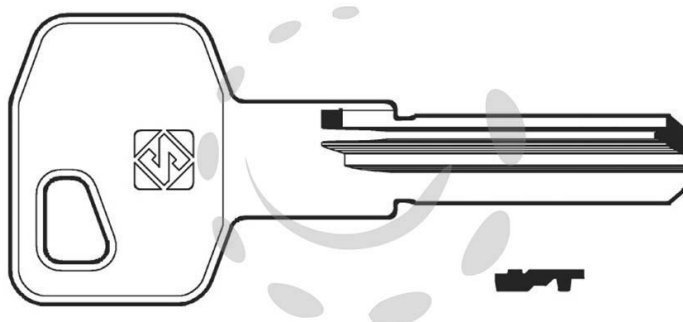

CHIAVI PUNZONATE PER CILINDRI MG 5+4 SPINE MG8 -
MG9

Cod.

275811

DESCRIZIONE

in ottone nichelato, profilo dorsato, per cilindri di sicurezza