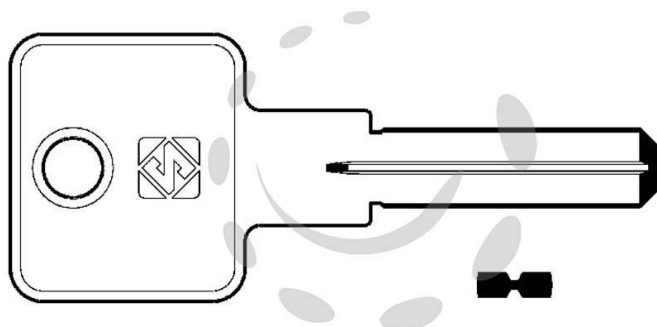

**CHIAVI PUNZONATE PER CILINDRI MG 5+5+5 SPINE MG8 -
MG8**

Cod.

188319

DESCRIZIONE

in ottone nichelato, profilo dorsato, per cilindri di sicurezza