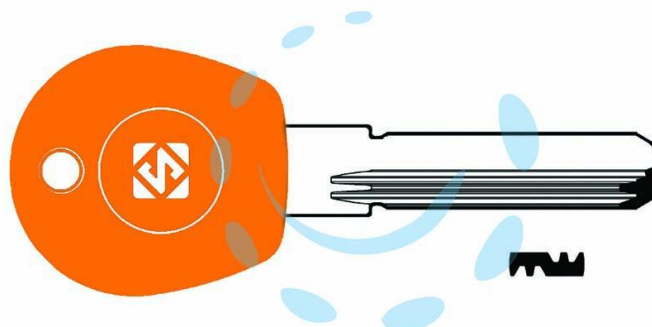

CHIAVI PUNZONATE PER CILINDRI MOIA 4+7+3 SPINE  
MO1RP - MO1RP

Cod.

275873

## DESCRIZIONE

in ottone nichelato, profilo dorsato, testa plastica arancione, per cilindri di sicurezza