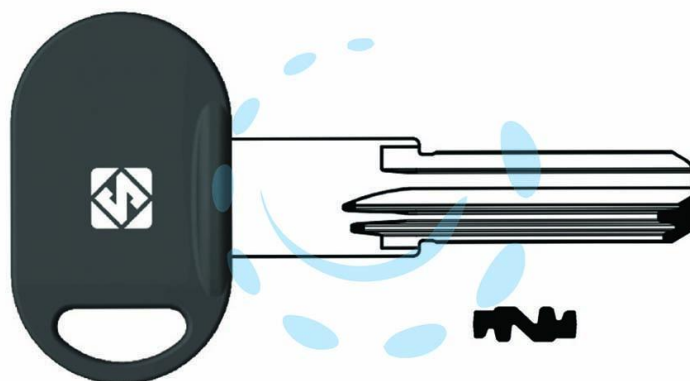

**CHIAVI PUNZONATE PER CILINDRI MOTTURA 5 SPINE
MT10RAP - MT10RAP**

Cod.

479073

DESCRIZIONE

in ottone nichelato profilo dorsato, testa in plastica, per cilindri di sicurezza, colore rosso