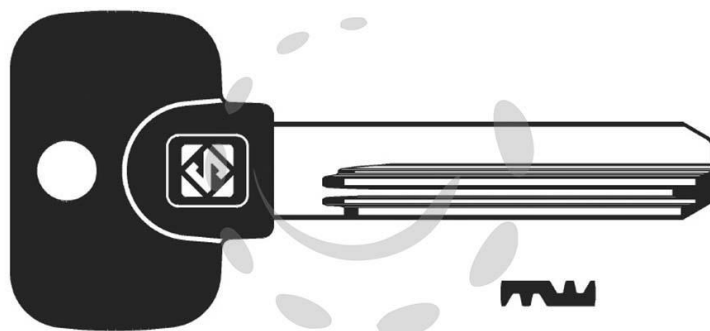

**CHIAVI PUNZONATE PER CILINDRI MUL-T-LOCK 10 SPINE  
MTK4RP - MTK4RP**

Cod.

275880

## DESCRIZIONE

in ottone nichelato, profilo dorsato, testa in plastica, per cilindri di sicurezza