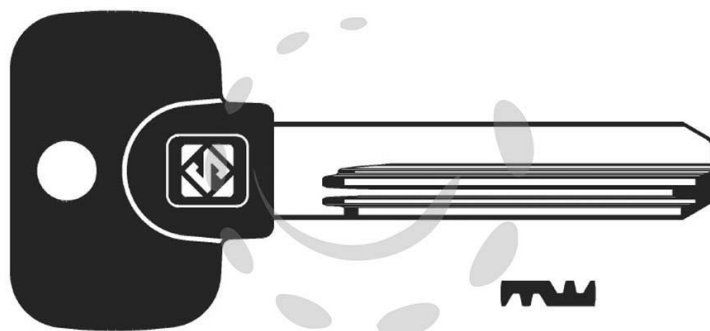

**CHIAVI PUNZONATE PER CILINDRI MUL-T-LOCK 10 SPINE
MTK4RP - MTK4RP**

Cod.

275880

DESCRIZIONE

in ottone nichelato, profilo dorsato, testa in plastica, per cilindri di sicurezza