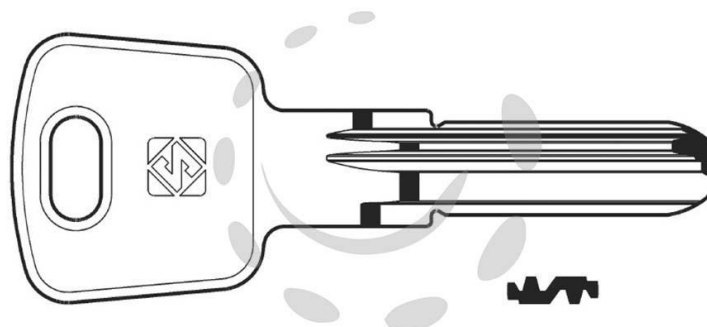

CHIAVI PUNZONATE PER CILINDRI OMEC 6 SPINE OC4 -  
OC4

Cod.

275828

## DESCRIZIONE

in ottone nichelato, profilo dorsato, per cilindri di sicurezza