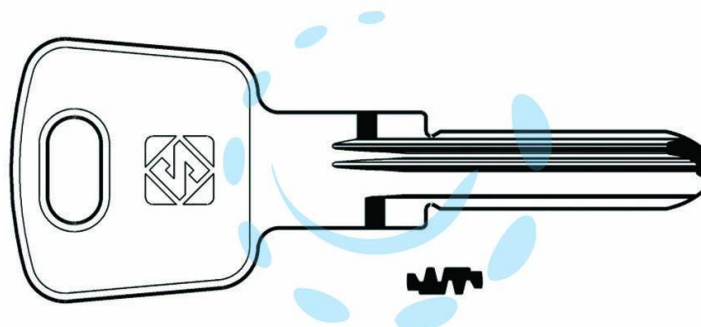

CHIAVI PUNZONATE PER CILINDRI OMEC 6 SPINE OC6 -
OC6

Cod.

363846

DESCRIZIONE

in ottone nichelato, profilo dorsato, per cilindri di sicurezza