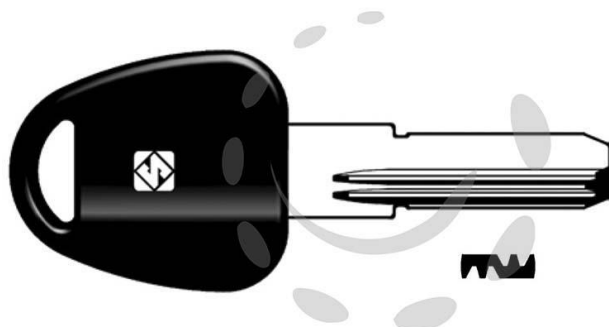

**CHIAVI PUNZONATE PER CILINDRI POTENT 5+4 SPINE
PT6RP - PT6RP**

Cod.

275835

DESCRIZIONE

in ottone nichelato profilo dorsato, testa in plastica, per cilindri di sicurezza