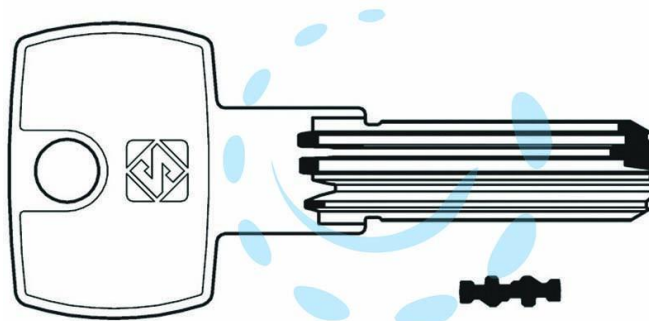

**CHIAVI PUNZONATE PER CILINDRI POTENT 6 SPINE PT9 -  
PT9**

**Cod.**

**424899**

## DESCRIZIONE

in ottone nichelato profilo dorsato, testa in plastica, per cilindri di sicurezza