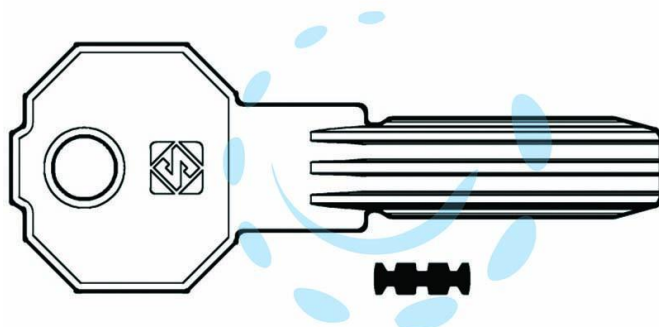

**CHIAVI PUNZONATE PER CILINDRI PREFER 6 SPINE
PF20 - PF20**

Cod.

363853

DESCRIZIONE

in ottone nichelato, profilo dorsato, per cilindri di sicurezza