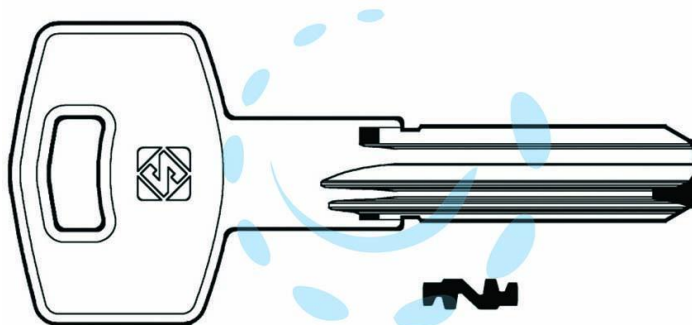

**CHIAVI PUNZONATE PER CILINDRI SATURN 6 SPINE  
STU6R - STU6R**

Cod.

369695

## DESCRIZIONE

in ottone nichelato, profilo dorsato, per cilindri di sicurezza