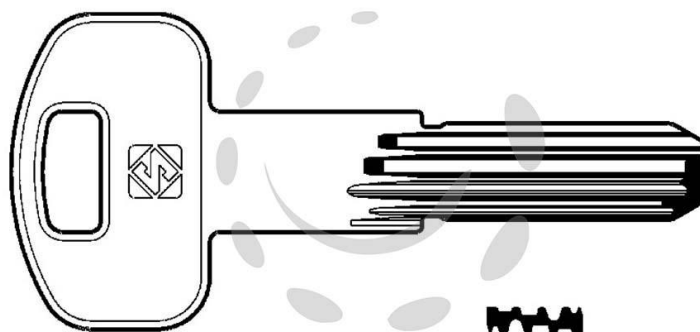

**CHIAVI PUNZONATE PER CILINDRI SECUREMME 10 SPINE
SCM1R - SCM1R**

Cod.

188357

DESCRIZIONE

in ottone nichelato, profilo dorsato, per cilindri di sicurezza