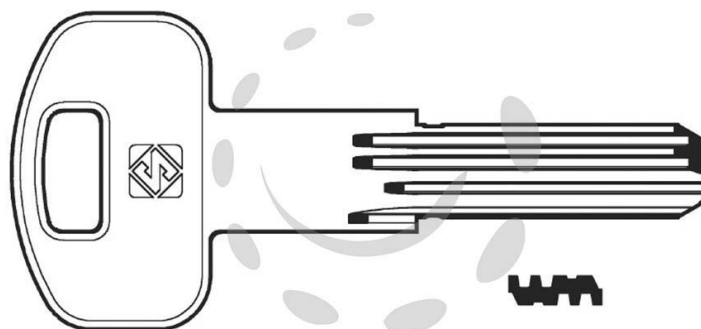

**CHIAVI PUNZONATE PER CILINDRI SECUREMME 10 SPINE
SCM2 - SCM2**

Cod.

275859

DESCRIZIONE

in ottone nichelato, profilo dorsato, per cilindri di sicurezza