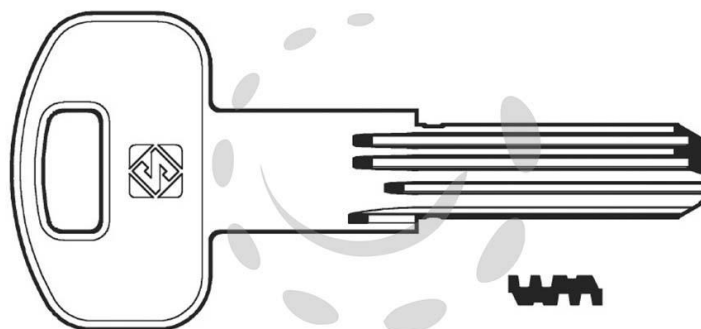

**CHIAVI PUNZONATE PER CILINDRI SECUREMME 10 SPINE  
SCM2 - SCM2**

Cod.

275859

## DESCRIZIONE

in ottone nichelato, profilo dorsato, per cilindri di sicurezza