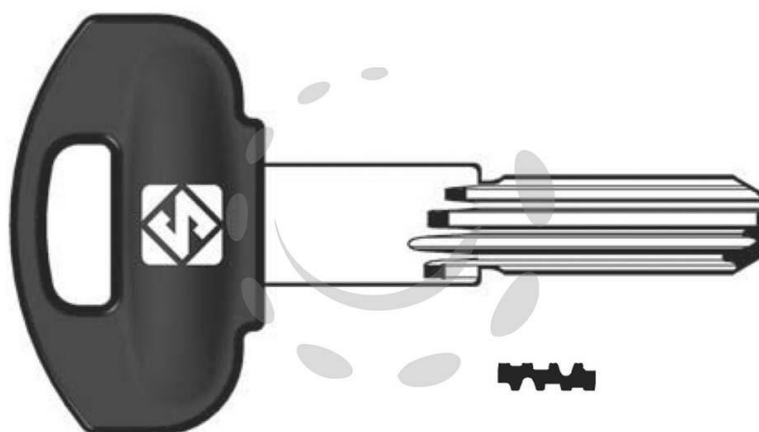

**CHIAVI PUNZONATE PER CILINDRI SECUREMME 10 SPINE  
SCM3RP - SCM3RP**

Cod.

275842

## DESCRIZIONE

in ottone nichelato, profilo dorsato, testa plastica, per cilindri di sicurezza