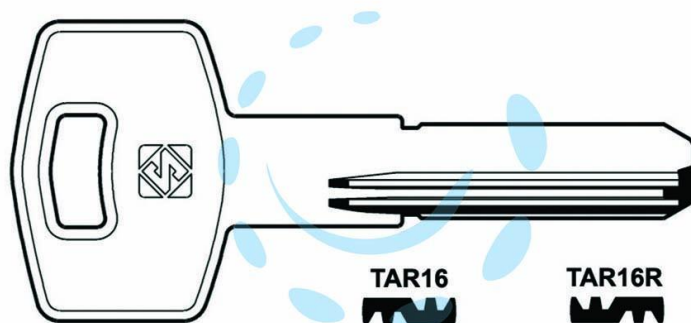

**CHIAVI PUNZONATE PER CILINDRI TARONI 5+6+7 SPINE -
TAR16**

Cod.

363891

DESCRIZIONE

in ottone nichelato, profilo dorsato, per cilindri di sicurezza