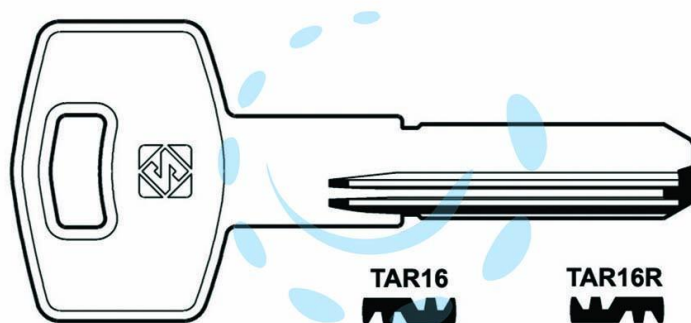

CHIAVI PUNZONATE PER CILINDRI TARONI 5+6+7 SPINE -
TAR16R

Cod.

364782

DESCRIZIONE

in ottone nichelato, profilo dorsato, per cilindri di sicurezza