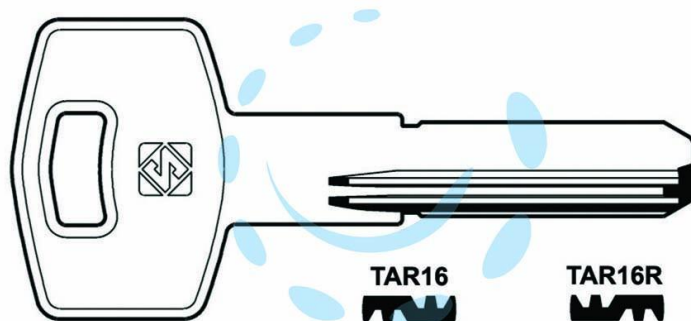

CHIAVI PUNZONATE PER CILINDRI TARONI 5+6+7 SPINE -  
TAR16R

Cod.

364782

## DESCRIZIONE

in ottone nichelato, profilo dorsato, per cilindri di sicurezza