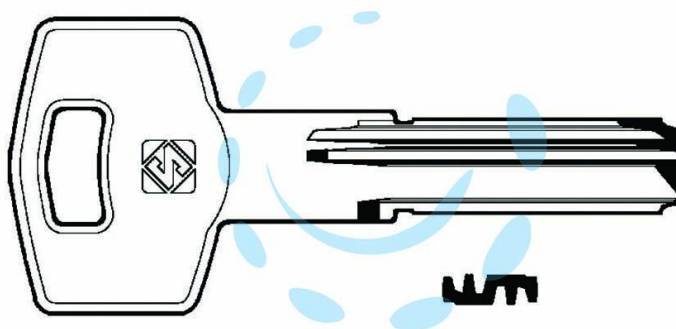

CHIAVI PUNZONATE PER CILINDRI TESA 11 TE19 - TE19

Cod.

364799

## DESCRIZIONE

in ottone nichelato, profilo dorsato, per cilindri di sicurezza