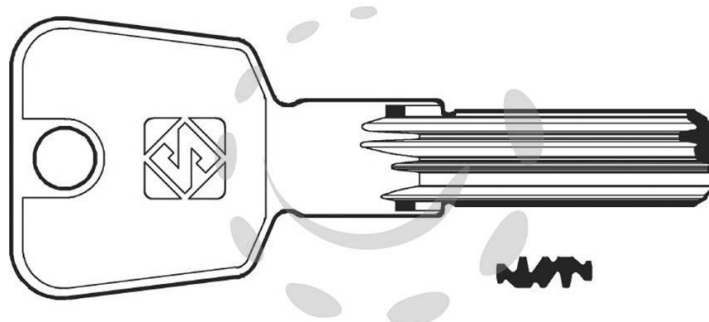

CHIAVI PUNZONATE PER CILINDRI TITAN 5 SPINE TN32 -
TN32

Cod.

275866

DESCRIZIONE

in ottone nichelato, profilo dorsato, per cilindri di sicurezza