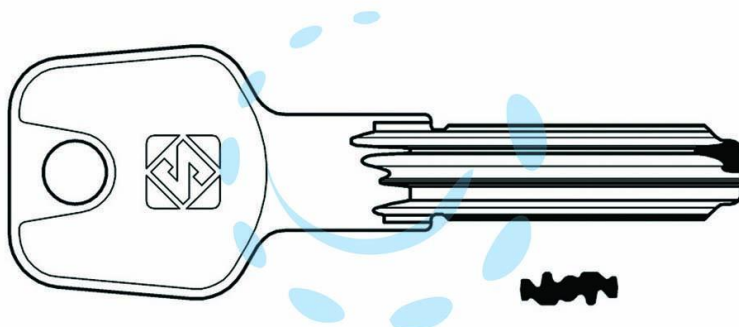

CHIAVI PUNZONATE PER CILINDRI TITAN 6 SPINE BAI26 -
BAI26

Cod.

424905

DESCRIZIONE

in ottone nichelato, profilo dorsato, per cilindri di sicurezza